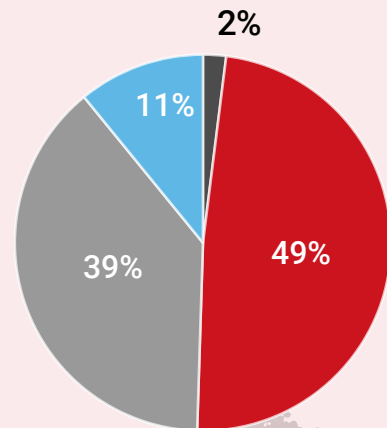

[Hier kunt u de resultaten van de in mei uitgevoerde peiling vinden.](#)

18-11-2019 t/m 01-12-2019

1.235 inwoners hebben meegepraat

Sociale kwaliteit van de buurt

Hoe kijkt de Enschedeër naar zijn of haar buurt?

Relatie Burger & Overheid

De inwoners geven een ...

5.5

voor het betrekken van de burger bij uitvoering plannen

De inwoners waarderen de mate van invloed in de keuzes met een ...

5.2

Factsheet Stadspeiling 2019

Buitengebied

Hoe gebruikt de Enschedeër het buitengebied?

27% bezoekt het buitengebied maandelijks

48% bezoekt het buitengebied 1 keer of vaker per maand

De kwaliteit van het buitengebied wordt gewaardeerd met een ... **7.8**

Gezondheid

Gewicht (BMI)

- bmi <18,5 (Ondergewicht)
- bmi 18,5-25 (Gezond gewicht)
- bmi 25-30 (Overgewicht)
- bmi >30 (Ernstig overgewicht)

Lidmaatschap vereniging

Sportvereniging

33%

Andere vereniging of club