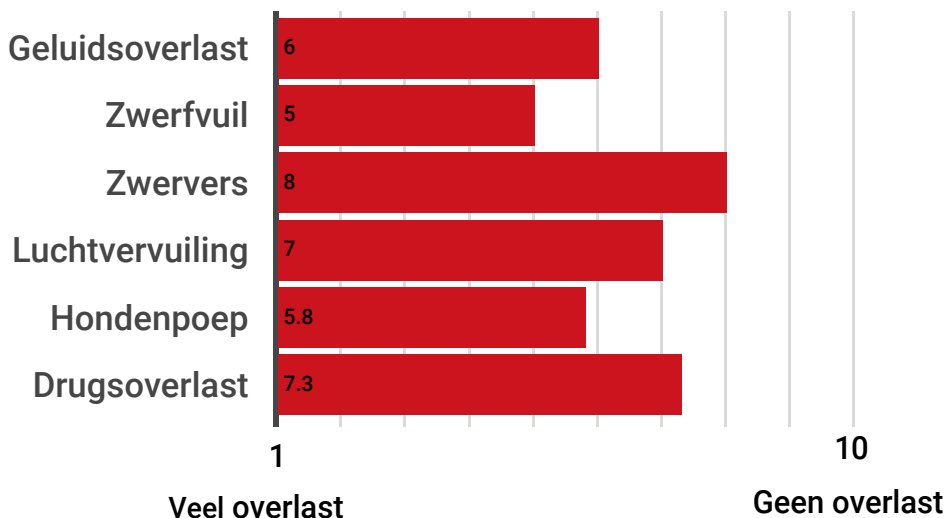

[Hier kunt u de resultaten van de in mei uitgevoerde peiling vinden.](#)

18-11-2019 t/m 01-12-2019

1.235 inwoners hebben meegepraat

Sociale kwaliteit van de buurt

Hoe kijkt de Enschedeër naar zijn of haar buurt?

Sociale Cohesie

De panelleden waarderen de betrokkenheid bij de buurt met een ...

5.8
Rapportcijfer

Vrijwilligerswerk

24%

helpt anderen door wekelijks vrijwilligerswerk te doen

Overlast

In welke mate ervaren de Enschedeërs overlast?
(1 = veel overlast/10=geen overlast)

Relatie Burger & Overheid

De inwoners geven een ...

5.5

voor het betrekken van de burger bij uitvoering plannen

De inwoners waarderen de mate van invloed in de keuzes met een ...

5.2

Factsheet Stadspeiling 2019