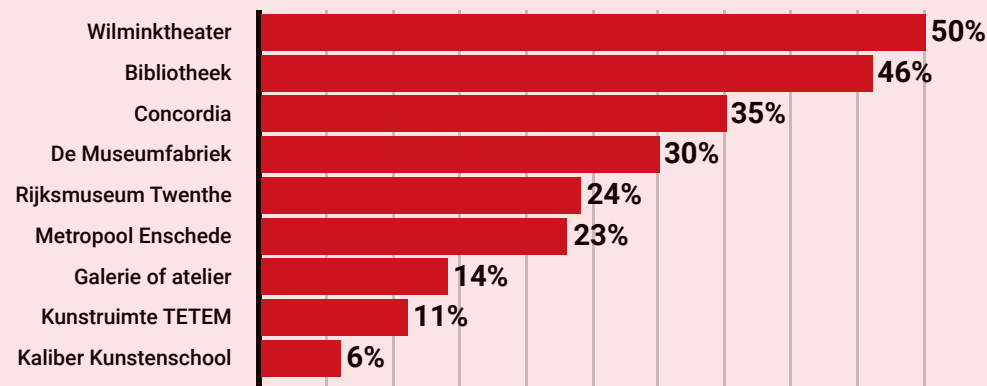

Gezondheid

Gewicht (BMI)

- bmi <18,5 (Ondergewicht)
- bmi 18,5-25 (Gezond gewicht)
- bmi 25-30 (Overgewicht)
- bmi >30 (Ernstig overgewicht)

Lidmaatschap vereniging

Sportvereniging

33%

Andere vereniging of club

17%

Religieuze vereniging

15%

Cultuurvereniging

7%

Hobbyvereniging

5%

Zorg- of hulpverleningsorganisatie

5%

Percentage inwoners dat lid is van verschillende soorten verenigingen

6. Bezoek aan culturele instellingen

Percentage panelleden dat het afgelopen jaar een culturele instelling bezocht heeft

En verder...

krijgen de instellingen de volgende rapportcijfers:

Rijksmuseum Twenthe	8.2
De Museumfabriek	7.8
Kunstruimte TETEM	7.4
Concordia	8.2
Galerie of atelier	7.7
Wilminktheater	8.2
Metropool Enschede	7.8
Kaliber Kunstenschool	7.6